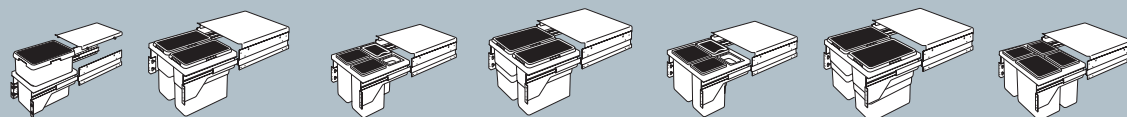

Einfach überzeugend.

Simply convincing.

Technische Daten

Technical Data

Euro-Cargo-S + CargoSoft, Sieben großvolumige Abfalltrennsysteme

Euro-Cargo-S + CargoSoft, Four heavy duty waste separation systems

Modell	Euro-Cargo-S	Euro-Cargo-S	CargoSoft	Euro-Cargo-S	CargoSoft	Euro-Cargo-S	CargoSoft
Art.-Nr.	3614-12	3614-47	3611-49	3614-52	3611-54	3614-62	3611-64
Schrankbreite Cabinet width	300 mm	450 mm	450 mm	500 mm	500 mm	600 mm	600 mm
Einbaumaße T x H Built-in dim. D x H		403 x 427 mm	403 x 387 mm	403 x 427 mm	403 x 387 mm	403 x 427 mm	403 x 387 mm
Seitenwandstärke Side-wall thickness	Selbstjustierend 16 - 19 mm self-adjust. 16 to 19 mm	Selbstjustierend 16 - 19 mm self-adjust. 16 to 19 mm	Selbstjustierend 16 - 19 mm self-adjust. 16 to 19 mm	Selbstjustierend 16 - 19 mm self-adjust. 16 to 19 mm	Selbstjustierend 16 - 19 mm self-adjust. 16 to 19 mm	Selbstjustierend 16 - 19 mm self-adjust. 16 to 19 mm	Selbstjustierend 16 - 19 mm self-adjust. 16 to 19 mm
Montageart Kind of installation	Seitenwandmontage side-wall mounting	Seitenwandmontage side-wall mounting	Seitenwandmontage side-wall mounting	Seitenwandmontage side-wall mounting	Seitenwandmontage side-wall mounting	Seitenwandmontage side-wall mounting	Seitenwandmontage side-wall mounting
Auszugsart Kind of pull-out	Frontauszug front-mounted door	Frontauszug front-mounted door	Frontauszug front-mounted door	Frontauszug front-mounted door	Frontauszug front-mounted door	Frontauszug front-mounted door	Frontauszug front-mounted door
Material Material	Stahlblech silbergrau sheet steel silver grey	Stahlblech silbergrau sheet steel silver grey	Stahlblech silbergrau sheet steel silver grey	Stahlblech silbergrau sheet steel silver grey	Stahlblech silbergrau sheet steel silver grey	Stahlblech silber sheet steel silver grey	Stahlblech silber sheet steel silver grey
Abfalleimer / L Waste bins / litres	1 x 30 L signalgrau 1 x 30 L signal-grey	2x 19 L signalgrau 2 x 19 L signal-grey	3x 10 L signalgrau 3 x 10 L signal-grey	1 x 30 L signalgrau 1 x 30 L signal-grey 1 x 19 L signalgrau 1 x 19 L signal-grey	1 x 15 L signalgrau 1 x 15 L signal-grey 2x 10 L signalgrau 2x 10 L signal-grey	2x 30 L signalgrau 2x 30 L signal grey	1 x 25 L signalgrau 1 x 25 L signal-grey 3x 10 L signalgrau 3x 10 L signal-grey
Gesamtvolumen Total capacity	30 L	38 L	30 L	49 L	35 L	60 L	55 L
Biodeckel, grün Bio lid, green	–	–	1	–	1	–	1
Gewicht mit Verpackung/kg Weight incl. packaging/kgs	9,5	11,0	11,0	11,5	11,5	12,0	12,0
Verpackungsmaße B x T x H Packing dim. W x D x H		510 x 260 x 440 mm	510 x 260 x 440 mm	510 x 345 x 435 mm	510 x 345 x 435 mm	480 x 310 x 580 mm	480 x 310 x 580 mm
Verpackungseinheit Packing unit	1	1	1	1	1	1	1
Paletteneinheit Units packed on 1 pallet		15	15	15	15	15	15
Utensiliendepot utensil depot	–	–	1	–	1	–	–

Empfohlenes Zubehör: Kitty 3204-10, die ideale Ergänzung zu allen Cargo Systemen
Recommended Accessory: Kitty 3204-10, the ideal accessory to all Cargo systems